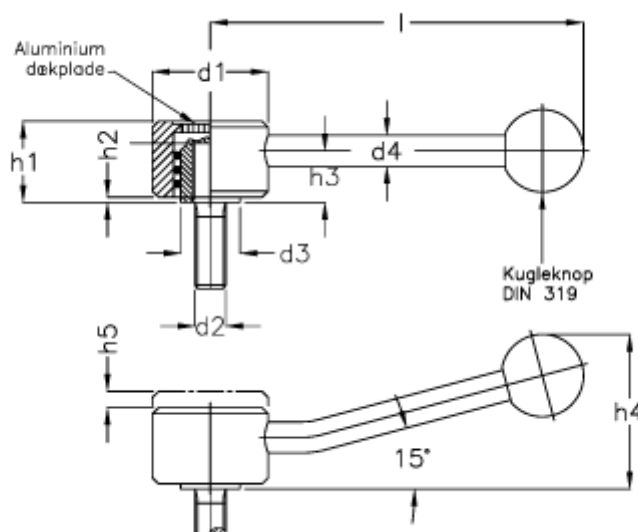

Varenummer: 20497879A
Beskrivelse: E+G Indstilleligt håndtag
GN125-32-M10-40-D

Mål

$d1 = 32$	$h5 = 4.0$
$d2 = M10$	$l = 20$
$d3 = 13.5$	
$d4 = 8$	
$h1 = 20.5$	
$h2 = 1.5$	
$h3 = 12.5$	
$h4 = 36$	